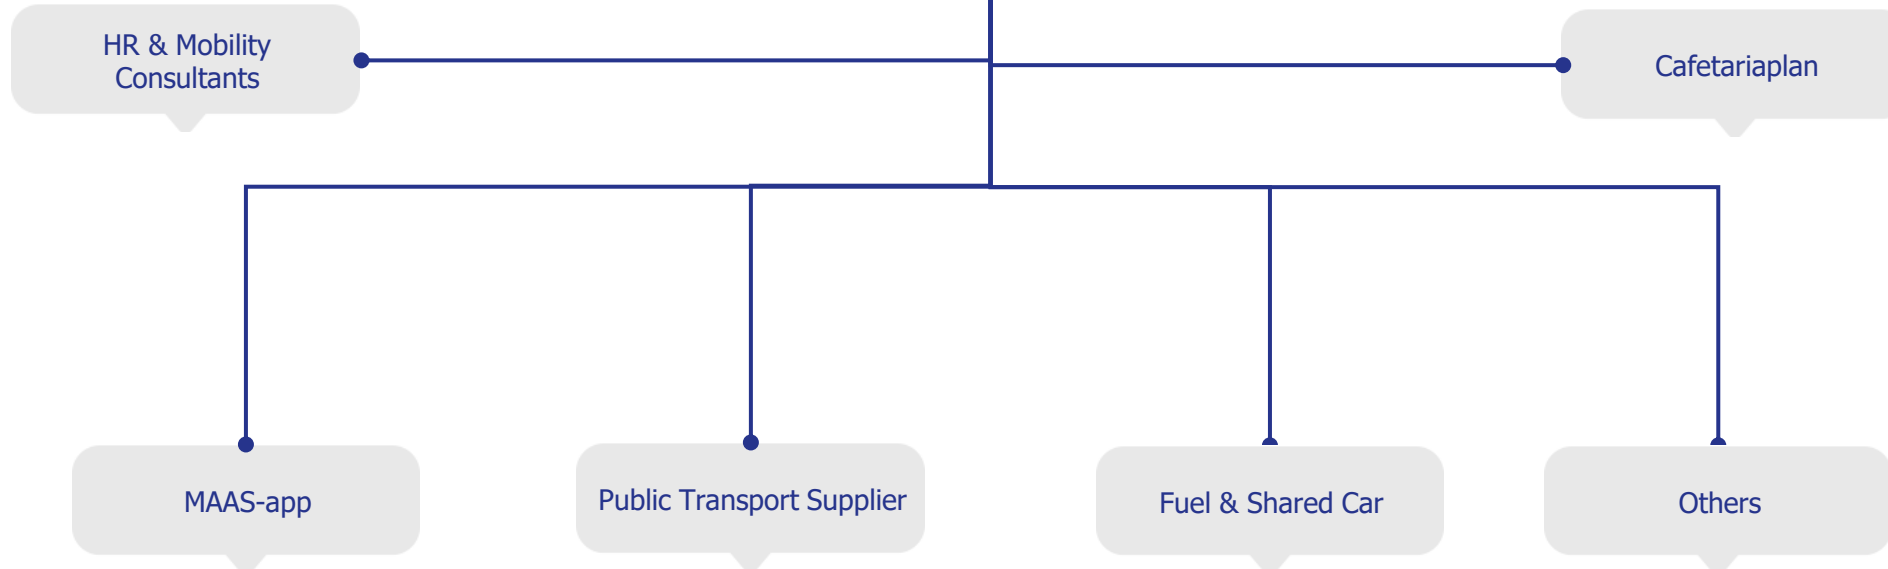

The easiest way to smarten your mobility

Vaigo enables the HR team
to implement flexible mobility policies for employees,
without the usual hassle.

Vaigo = Mobility Management for the enterprise

10's k
Employees by
end of the
year!

Vaigo = Our mobility partners are shining – stronger together

Vaigo = Our mobility partners are shining – stronger together

Vaigo = Our mobility partners are shining – stronger together

We embrace consultants

Vaigo = Guiding the end-user

Selectie hoofdtraject

NMBS Trajectabonnement Onbeperkt reizen per trein op een vast traject in België. 
Reistraject Van station <input type="text" value="GENT-SINT-PIETERS"/> 
Naar station <input type="text" value="BRUSSEL-CENTRAAL"/> 
<input type="button" value="Bevestig of update selectie"/>

MIVB Jaarabonnement Onbeperkt reizen op het MIVB netwerk. 
TEC Horizon Plus Onbeperkt reizen op het volledige TEC netwerk, inclusief snelbuslijnen. 
De Lijn Omnipas Onbeperkt reizen op het netwerk van De Lijn voor reizigers ouder dan 24 jaar. 
De Lijn Snelbuslijn (Limburg) Speciale snelbuslijn van Limburg (Maaseik, Lanklaar, Maasmechelen) naar Leuven en Brussel. 