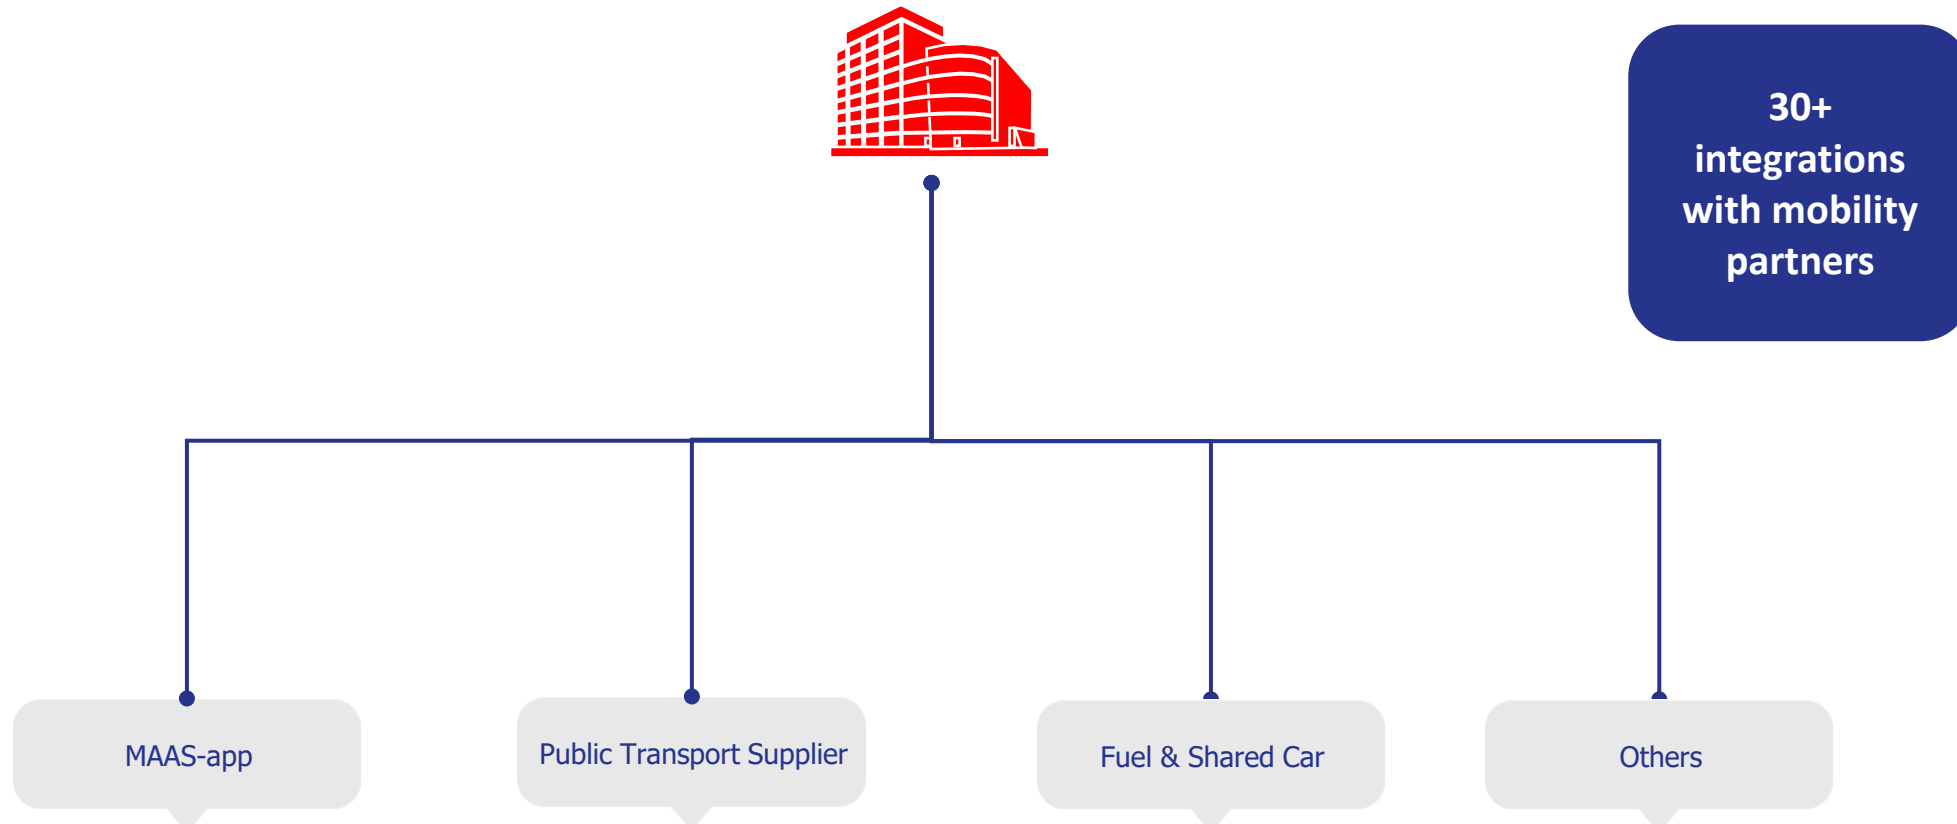

The easiest way to smarten your mobility

Vaigo enables the HR team
to implement flexible mobility policies for employees,
without the usual hassle.

Vaigo = Mobility Management for the enterprise

10's k
Employees by
end of the
year!

Vaigo = Our mobility partners are shining – stronger together

Vaigo = Our mobility partners are shining – stronger together

Vaigo = Our mobility partners are shining – stronger together

We embrace consultants

Vaigo = Guiding the end-user

Selectie hoofdtraject

NMBS Trajectabonnement Onbeperkt reizen per trein op een vast traject in België. 
Reistraject Van station <input type="text" value="GENT-SINT-PIETERS"/> 
Naar station <input type="text" value="BRUSSEL-CENTRAAL"/> 
<input type="button" value="Bevestig of update selectie"/>

MIVB Jaarabonnement Onbeperkt reizen op het MIVB netwerk. 
TEC Horizon Plus Onbeperkt reizen op het volledige TEC netwerk, inclusief snelbuslijnen. 
De Lijn Omnipas Onbeperkt reizen op het netwerk van De Lijn voor reizigers ouder dan 24 jaar. 
De Lijn Snelbuslijn (Limburg) Speciale snelbuslijn van Limburg (Maaseik, Lanklaar, Maasmechelen) naar Leuven en Brussel. 