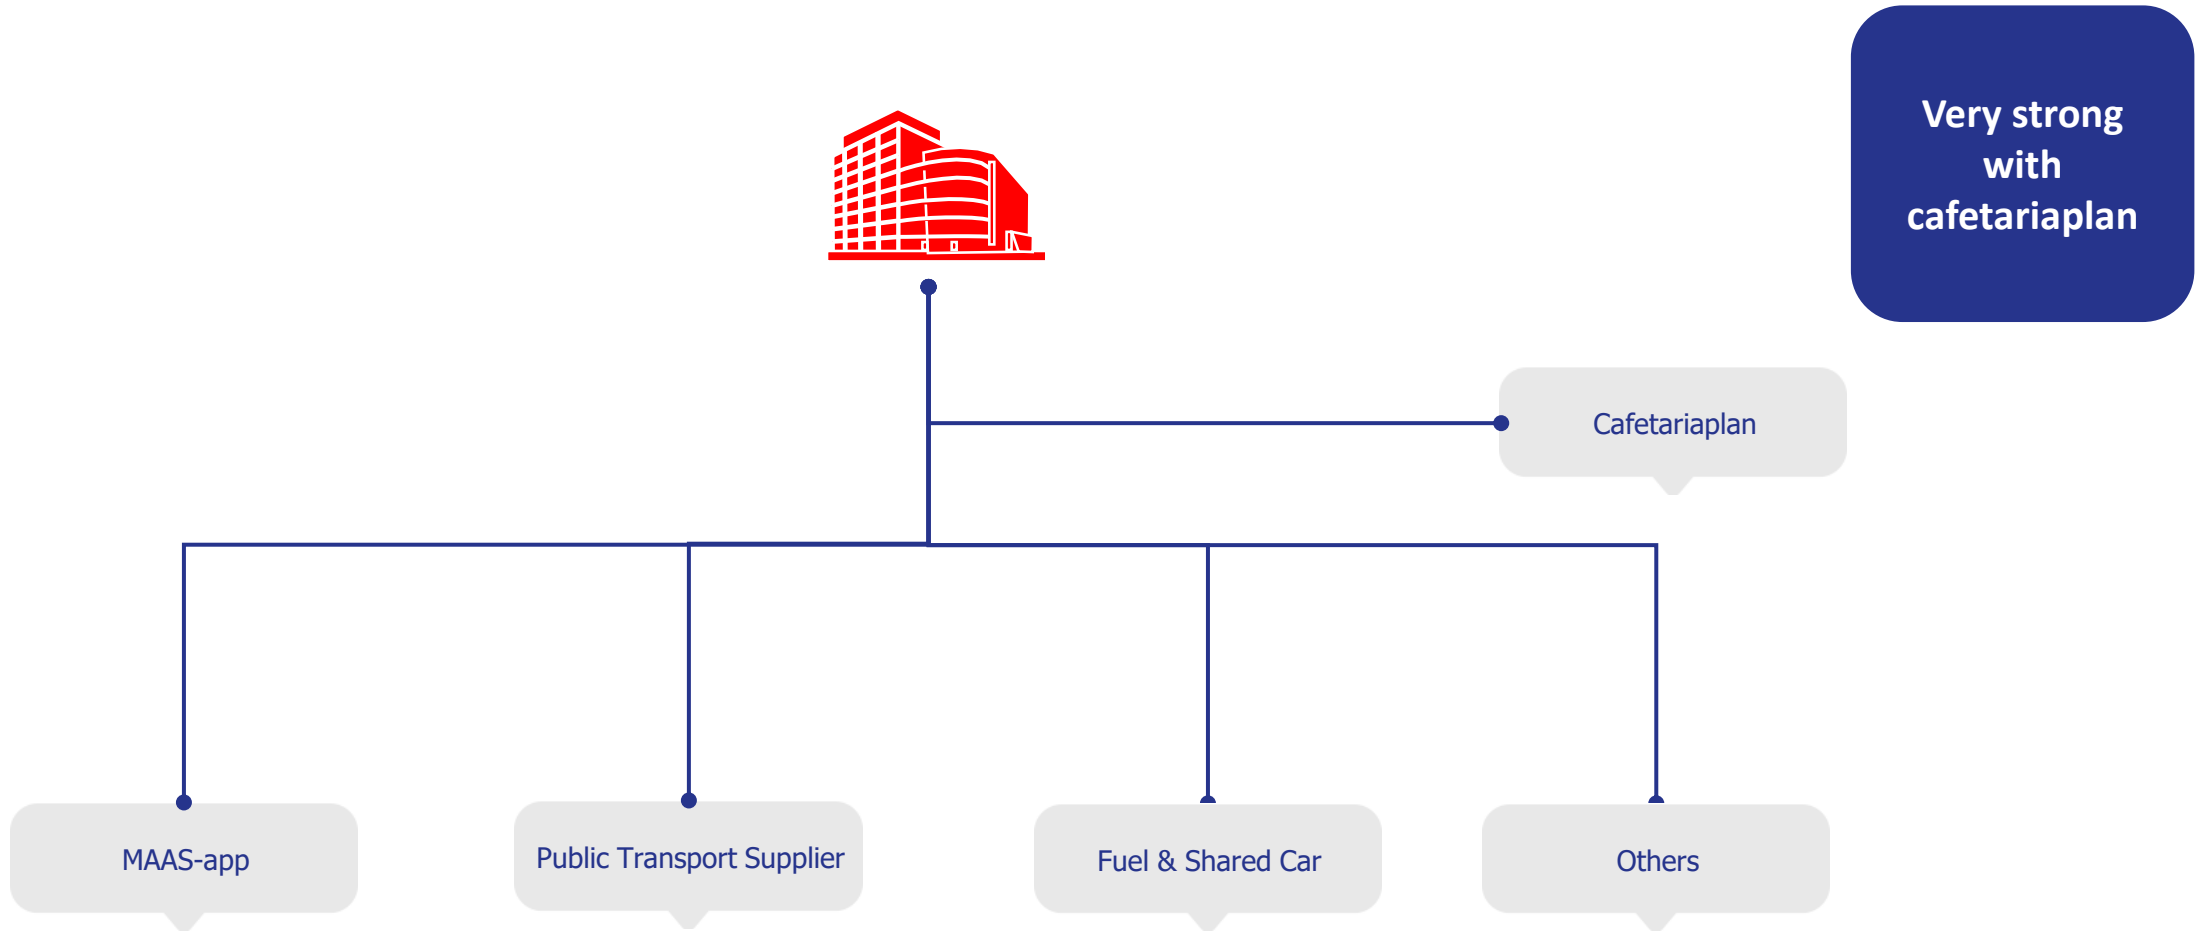

Vaigo = Our mobility partners are shining – stronger together