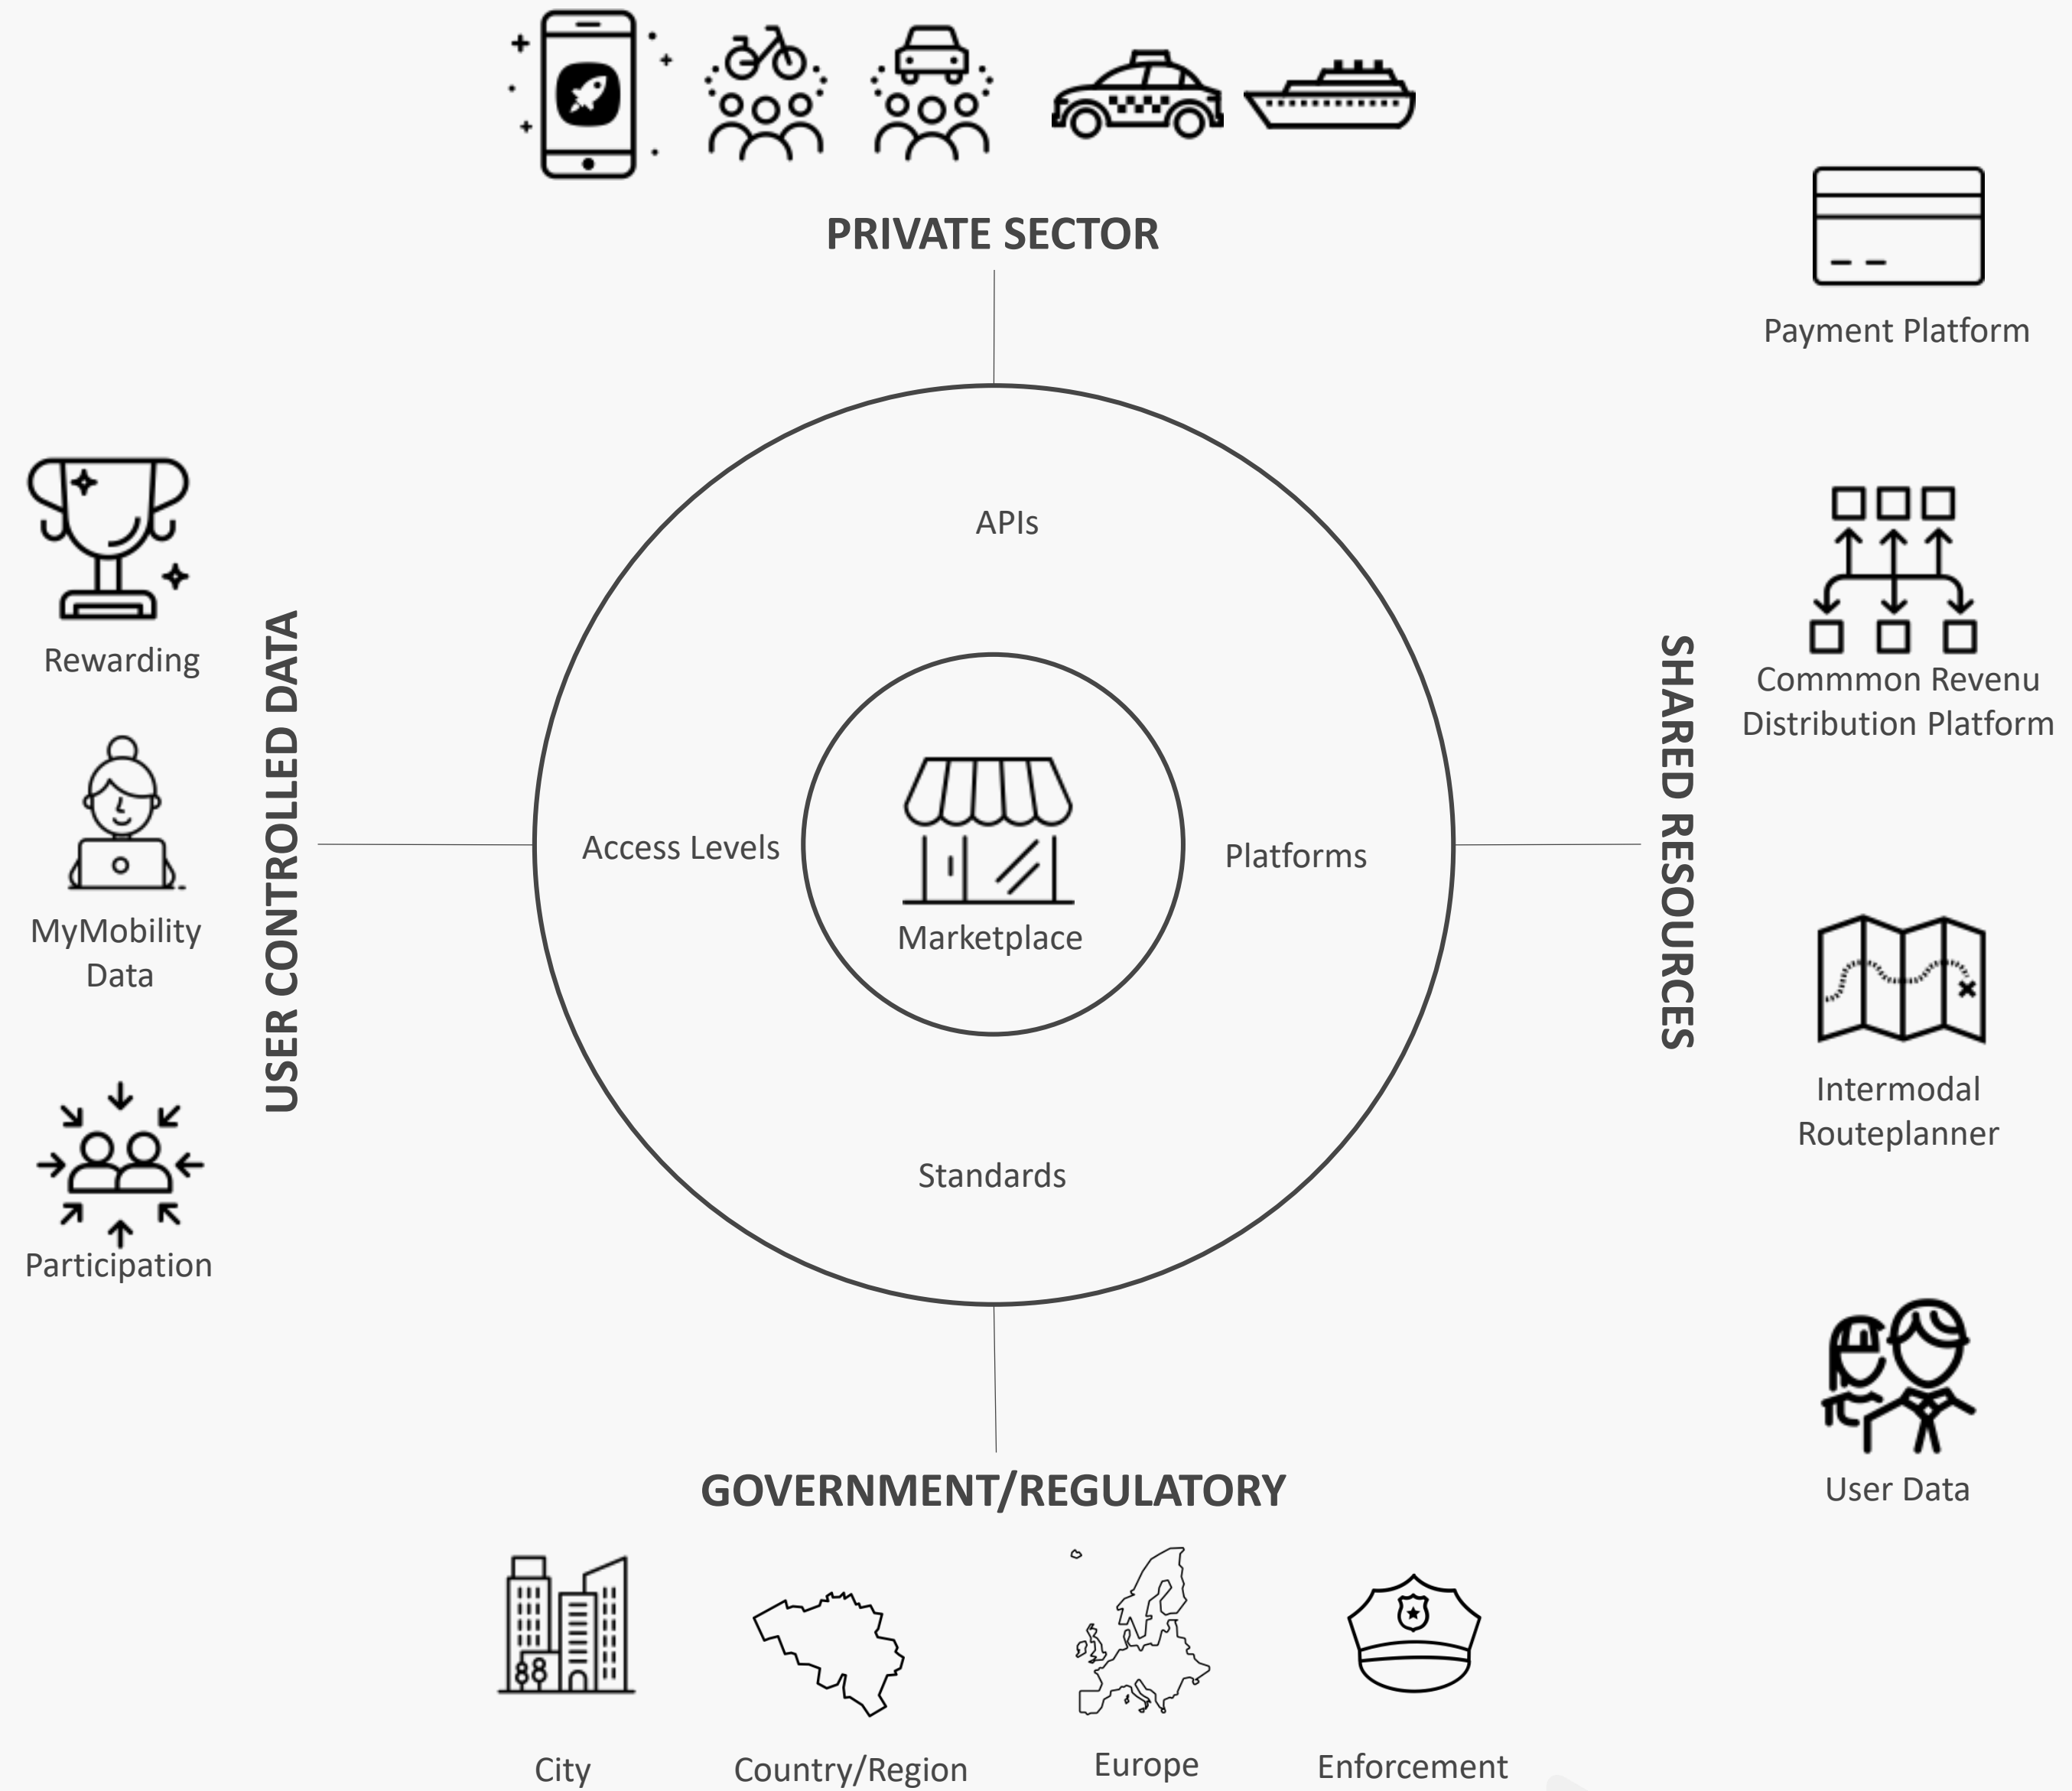

ROUTEPLANNER SnA 3.0

REGLEMENT DEELMOBILITEIT

MARKTPLAATS MOBILITEIT 2.0

LOOK & FEEL SLIMME SCHAKELS

APTR & DATA BROKER

KORTINGSREGELING MaaS (?)

PROJECTOPROEP MaaS

Q Search

Overview

Het Belang van Data

<https://kumu.io/pomgod/maas-belgium>

- Legend**
- Opposite
 - Project
 - MaaS Provider
 - Mobility Provider
 - Company
 - Public Institution
 - Consortium
 - Website
 - Person
 - Dataset
 - App
 - Research Institute
 - Organisation

element type ▾

Overview

MaaS Ecosysteem

Overview

De MaaS Driehoek

Copyright Tom Geerts

MaaS Workshop

Openheid Data Principes